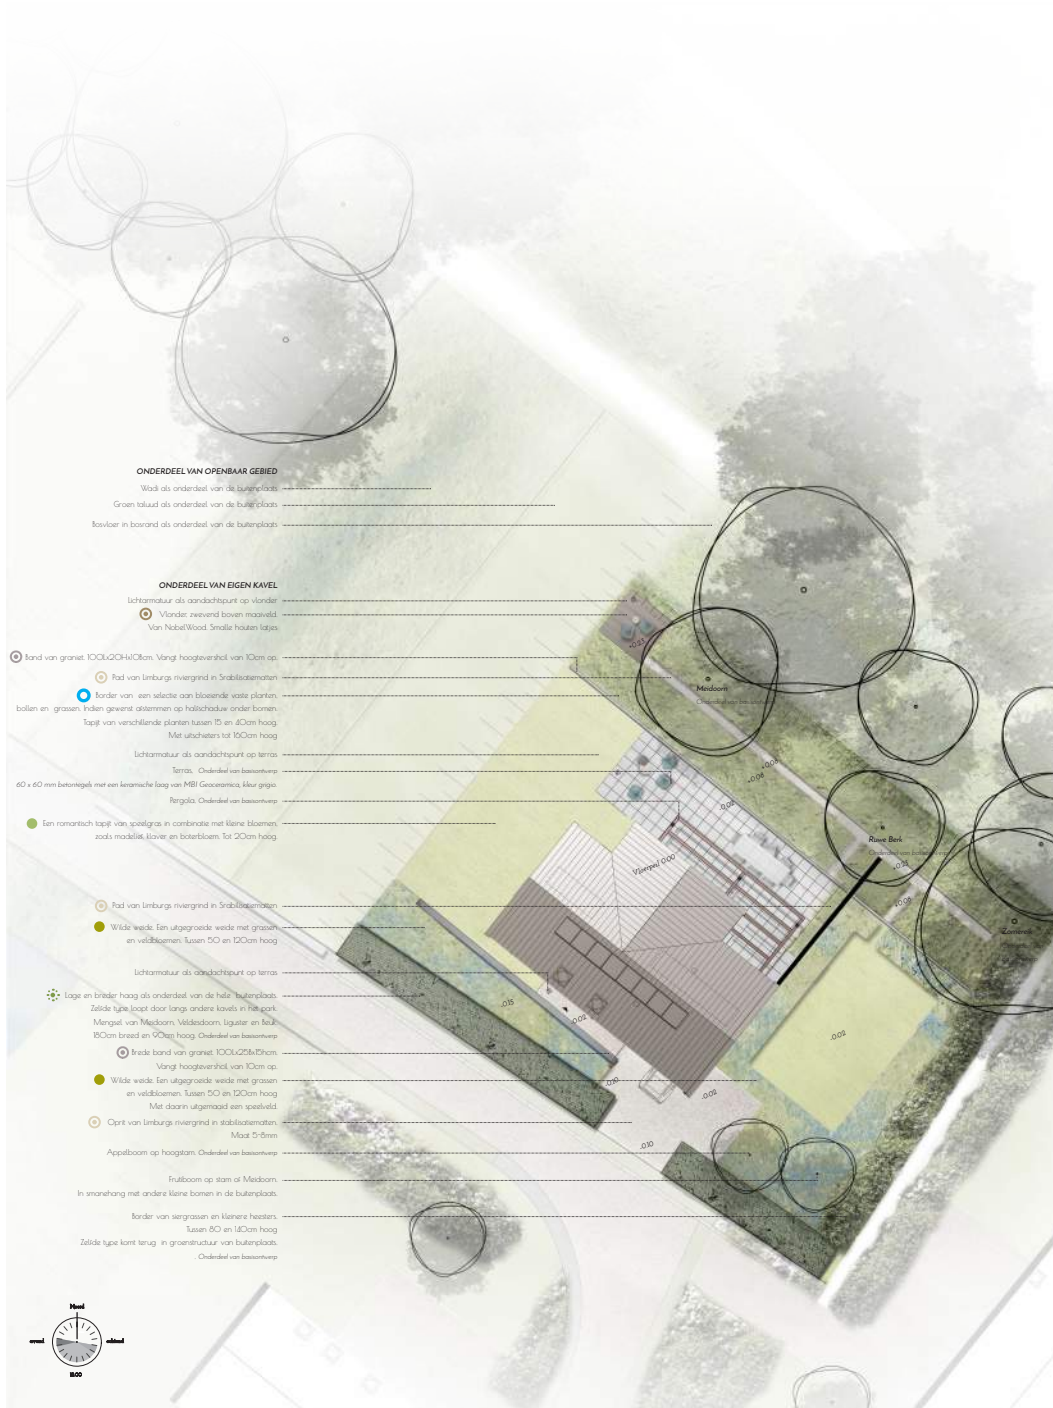

www.andrevanegmond.com
06 51 45 505

ONDERDEEL VAN OPENBAAR GEBIED

Wald als onderdeel van de buitenvoorplaats
Groen talud als onderdeel van de buitenvoorplaats
Beesvoer in bovendak als onderdeel van de buitenvoorplaats

ONDERDEEL VAN EIGEN KAVEL

Lichtmuur als aandachtspunt op terras

Brake band van graniet 100x200x10cm
Vanghoogteverschil van 10cm op

Frutboom op stam of Meiboom